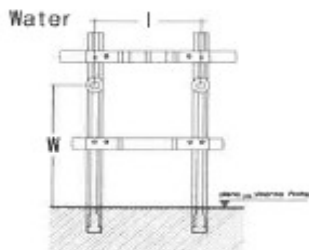

FISSAGGIO TERMOIDRAULICO

SUGGERIMENTI PER IL CORRETTO POSIZIONAMENTO DEL SANITARIO SOSPESO

Prima del montaggio del supporto verificare sempre le misure indicate dai produttori dei sanitari

05 rev. 2022