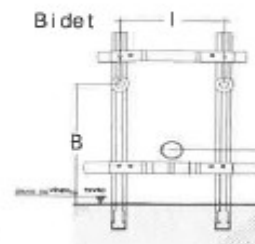

**SUGGERIMENTI PER IL CORRETTO POSIZIONAMENTO DEL SANITARIO SOSPESO**

Prima del montaggio del supporto verificare sempre le misure indicate dai produttori dei sanitari

05 rev. 2022

Azienda	Modello	I	W	B	S	Azienda	Modello	I	W	B	S	Azienda	Modello	I	W	B	S	Azienda	Modello	I	W	B	S
Althea	Cover	180	330	330	120	Duravit	ME compac	180	310	315	145	Hatria	Bianca	180	320	320	150	Rak	Origin	180	320	320	110
	Hera	180	335	335	150		Starck 1	180	310	310	120		Erika pro Q	180	320	320	130		Resort	180	320	320	140
	Plus	180	330	330	120		Starck 3	180	320	320	115-120		Fusion	180	320	320	135		Resort w	180	350	350	170
	Royal	180	325	325	170		Starck 3 cor	180	320	320	125		Fusion Q	180	305	320	100-150		Sensation	180	350	350	170
A. Lupi	Cabo	180	330	330	130-230	Starck 3 rim	180	315			Le Fiabe	180	320	320	130	Tonique	180	345	345	170			
	Komodo	180	330	330	115-215	Vero Air	180	305	305	135	Next	180	320	320	205	Washington	180	330	330	120			
Azzurra	Build	180	325	325	165	Viu	180	305	305	160	Nido	180	325	325	130	Wash rim	180	320					
	Charme	180	320	325	125	White Tulip	180		305	160	Sculture	180	300	300	100	Valet	180	340	340	110			
	Comoda	180	325	325	125	1930	180	330	330	130	Ellade	180	320	320	105-135	Beyond	180	320	320	150			
	Fast	180	330	330	120	Foglia	180	330	330	175	Faster	180	320	320	120	Debba	180	320	320				
	Forma	180	330	330	165	F-50	180	330	330	180	Giò Evolutik	180	330	330	125	Hall	180	320	320	100			
	Hera	180	325	325	175	F-50 small	180	320	320	170	Hi-Line	180	330	330	120	Inspira	180	320	320	100			
	Jubilaeum	180	345	350	170	F-50 specia	180	320	320	180	Klub	180	340	340	135	Neo-Victori	180	320	320				
	Nuvola	180	340	340	190	Gran Masc	180	330	320	195	My	180	330	330	125	New-Meridi	180	320	320	100			
	Pratica	180	310	310	120	Mascalzone	180	330	335	200	500	180	320	320	120	Nexo	180	325	320	125			
	Prua	180	320	320	170	Quadra	185	325	330	170	Tour	180	330	330	125	The Gap	180	320	320	100			
	Thin 56	180	345	345	160	Flaminia	App	180	330	330	140	Tour 4.0	180	340	340	125	Scarabeo	Bucket	180	325	325	130	
	XL	180	405	405	130	Bonola	180	330	330	140	Venus	180	330	330	125	Bucket kids	180	250					
	Axa	Eva	180	340	340	120	Como	180	330	330	140	21	180	330	330	145	Butterfly	180	330	330	100		
		Axa cinque	180	330	330	170	Eli	180	330	330	120	Standard	Blend	180	320	320	115	Moon	180	335	335	130	
Contea		180	345	345	160	Flag	180	330	330	140	Connect Air	180	320	320	120	Planet	180	360	360	65-100			
DP		180	325	325	140	Fluo	180	330	330	110	Connect Sp	180	320	320	100	Teorema	180	330	330	100-130			
Glomp		180	335	335	150	Io	180	330	330	140	Dea	180	320	320	100	Teorema 2	180	325	325	130			
Glomp mini		180	330			Link	180	330	330	100	Esedra	180	320	320	115	Teorema 2	180	325	325	130			
Normal		180	310	310	110	Mono'	180	340	340	140	Strada II	180	320	320	105	SDR	Bull	180	330	330	110-150		
One Evolut		180	340	340	120	Nile	180	330	330	150	Tesi	180	320	320	120	Fox	180	330	330	150			
Prime		180	345	345	120	Quick	180	325	320	120	Tonic II	180	320	320	110	Macramè	180	330	330	110-150			
Wild		180	335	335	170	Spin	180	330	330	160	Aquatech	180	330	330	120	Memorie	180	325	330	110-150			
X-tre		180	330	330	120	Sprint	180	320	320	120	Bit	180	345	345	120	Quadra	180	330	330	110-180			
White Jam		180	335	335	130	Volo	180	320	320	150	Fio	180	335	335	80-120	Revolution	180	330	330	110-140			
Catalano		Canova R.	180	330	330	120	Dream	180	325	325	140	Fio 54 mm	180	345	345	120	Simas	Arcade	180	335	335	100	
		Gold & Silw	180	330	330	120	Eden	180	330	330	140	K09	180		330	170	Baden Bad	180	330	330	120		
	Green	180	330	330	120	Ethos	180	325	325	175	Nolita	180	335	335	120	Evolution	180	325	325	120			
	Italy	180	330	330	120	Meg 11	180	330	330	120	Retrò	180	330	330	130	e-line	180	325	325	120			
	New Zero	180	330	330	120	M2 55 mm	180	320	320	120	Waldorf	180	320	320	140	Frozen	180	320	320	130			
	Sfera	180	330	330	120	M2 50 mm	180	330	330	120	Tribeca	180	335	335	120	Henges	180	325	325	100			
	Cielo	Enjoy e Am	180	330	330	140	Plus	180	330	330	160	Alessione	180	335	335	120	Lante	180	330	330	130		
		Era	180	330	330	150	SA02	180	330	330	120	Florakids	180	325	350	110	Londra	180	330	330	140		
		Fluid	180	325	325	110	Xes	180	325	325	120	Kartell	180	345	345	150	Lft spazio	180	340	340	125		
		Le Giare	180	320	320	155	Acanto	180	320	320	130	Laufen Pro	180	355	325	120	Vignoni	180	330	330	120		
Shui		180	320	320	150	Ciliterio	180	320	320	120	L. Pro S	180	345	345	150	XS	180	325	325	120			
Shui Comfo		180	330	330	140	Colibri	180	320	330	130	Libertyline	180	325			the.art	A 16	180	325	325	160		
Smile		180	330	330	130	Fantasia	180	320	320	120	New Classi	180	345	345	185	A 16 mini	180	325	325	150			
Smile Mini		180	320	320	130	Icon	180	330	320	130-140	Palace	180	355	355	150	Atelier	180	325	325	100			
Disegno		Forever	180	315	315	145	One	180	327	330	110	Palace rim	180	345			Blend	180	330	330	190		
		Loom	180	315	315	140	Selnova	180	320	320	120	Palomba	180	345	355	150	Civitas	180	330	330	120		
	Ovo	180	320	320	120	Selnova c.	180	330	330	120	Ponar	180	345	345	205	File 2.0	180	335	335	160			
	Touch	180	315	315	100	Smyle	180	330	330	140	Val	180	345	345	185	Hermitage	180	325	325	135			
	Skip	180	320	320	105	Xeno2	180	320	320	130	Cool	185	320	325	120	Jazz	180	335	335	185			
	Dolomite	Clodia	180	310	310	100	4 All	180	345	345	120-140	Milk	180	335	340	110	Smarty 2.0	180	325	325	100		
Gemma 2		180	320	320	110	Bowl + 55	180	320	320	110-150	Pin	180	330	330	110	Ten	180	330	330	125			
Quarzo		180	320	320	105	Bowl + 50	180	345	345	130-170	Ovvio	180	325	325	110	The one	180	310	310	110			
Pallio		180	300	300	100	Daily	180	345	345	120-150	Emplice	180	325	325	110	Villeroy & Boch	Antheus	180	320				
Duravit	Rio	180	310	320	100	Forty 3 52	180	345	345	120-140	Clear	180	330	330	120	Architecture	180	320	315	140			
	Sweet Life	180	340	340	120	Forty 3 43	180	355	355	120-140	Crystal	180	330	330	120	Avento	180	320	320	110-140			
	Tenax	180	315	325	100	Incanto	180	350	350	120-140	Formosa 2.	180	330	330	120	Finon	180	320	320	140			
	Zelig	180	346	346	150	Genesis	180	345	345	120-140	Impero	180	340	340	140	Homage	180	320					
Duravit	Architec	180	310	310	105	Grace	180	325	325	120-150	Mylady	180	345	345	130	Memento2	180	320	340	110-140			
	Darling Nev	180	320	325	150	Mode	180	340	340	120-140	Tutto evc	180	330	330	120	O Novo	180	320	320	140			
	Darling cor	180	315	325	150	Paestum	180	335	335	120-160	Synthesis e	180	330	330	120	Subway 2	180	320	320	140-150			
	Durastyle	180	315	315	120-130	Stockholm	180	335	335	120-140	Cloud w	180	350	350	170	Subway 3	180	320	320	110-140			
	Dur 62 mm	180	320	315	120	Stone 52	180	345	345	140-160	Compact	180	320	323	140	Veniceello	180	320	340	110-140			
	D.Basic 54	180	310	320	130	Stone 56	180	340	340	140-160	Compact w	180											