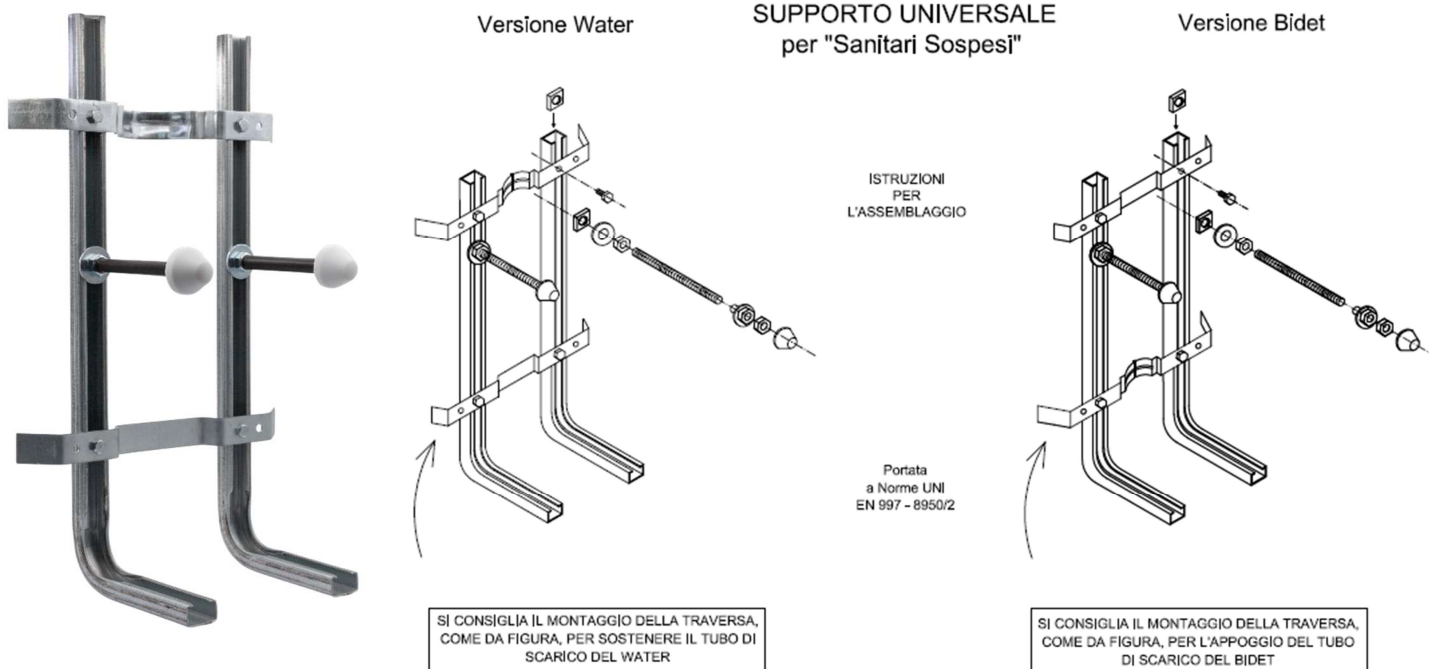

## FISSAGGIO TERMOIDRAULICO

## MATERIALE

Telaio in acciaio DX51 zincato elettroliticamente, barrette M12 in acciaio FE 34/37, e accessori per il montaggio

## CARATTERISTICHE

Supporto universale per il montaggio dei sanitari sospesi, wc e bidet, prodotti dalle principali aziende. Schema di montaggio e misure per il corretto posizionamento dei sanitari sospesi dei vari fornitori, sono riportate all'interno di ogni confezione.

## USO E IMPIEGHI

Idoneo per fissaggi di sanitari sospesi di WC e Bidet.